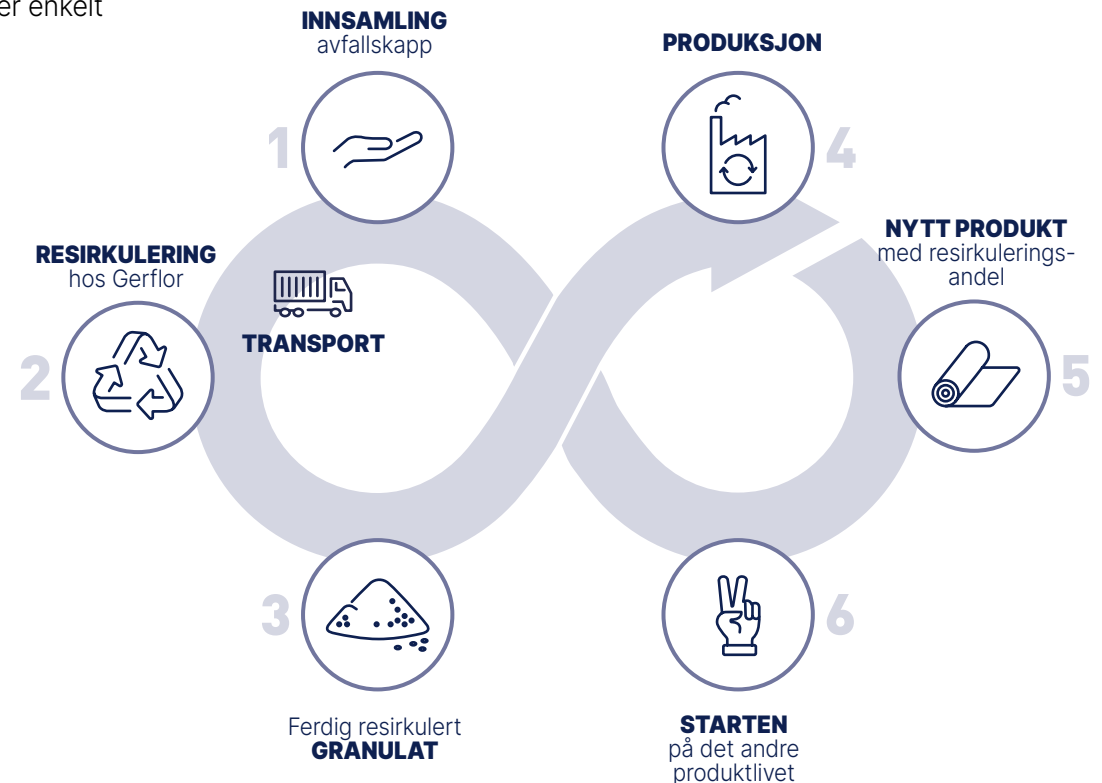

SECOND LIFE RESIRKULERINGSPROGRAM

RESIRKULERING SOM GRUNNLAG FOR SIRKULÆR ØKONOMI

I vårt resirkuleringsprogram skjer tilbakeføringen av avfallskapp, ikke-limte/rent gulvbelegg og gamle lagerbeholdninger enkelt inn i materialkretsløpet.

1. **1 Innsamling** og henting av **avfallskapp** i bedriften din
2. **2 Sortering** og **resirkulering** hos Gerflor
3. **3** Ferdig resirkulert **Granulat** for bruk i nye gulvbelegg
4. **4 Videre bearbeiding** i Gerflors moderne produksjonsanlegg
5. **5 Nytt produkt** med bekreftet andel resirkulert materiale
6. **6 Starten** av det andre produktlivet

SLIK FUNGERER DET I DETALJ

1. **1** Ta kontakt med din distriktssjef eller kontakt vår kundeservice. Etter en kort konsultasjon vil du motta kontrakten din for deltakelse i Second Life Resirkuleringsprogrammet.
2. **2** Du skolerer teamet ditt i reglene for korrekt sortering og rammene for prosjektet.
3. **3** Du plasserer innsamlingsbeholderne på en tørr og sikker plass.
4. **4** Du samler de rene avfallskappene og avtaler enkelt henting av fulle innsamlingsbeholdere med oss.