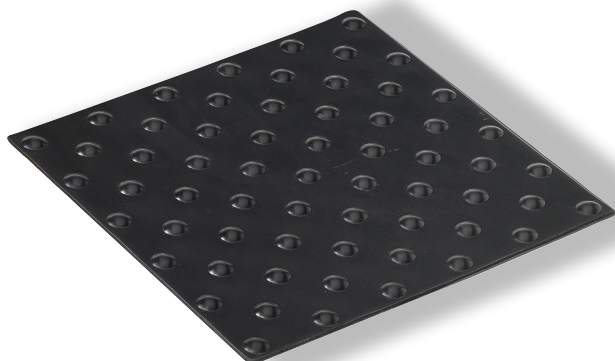

Selvklebende taktile og riflede fliser

600 x 600 mm	
Svart RAL 9011	4451
Grå RAL 7036	4452
Hvit RAL 9016	4453
Gul RAL 1017	4454

600 x 600 mm	
Svart RAL 9011	4461
Grå RAL 7036	4462
Hvit RAL 9016	4463
Gul RAL 1017	4464

Taktile gulvfliser i polyuretan

Fargen sikrer et varselssystem på gulvet, beregnet for blinde og svaksynte.

Kan limes på:

- Keramikk
- PVC-gulv
- Glatt betong
- Parkett, laminat
- Epoksy

Egenskaper:

- Oppfyller krav til rømningsvei
- Mykt og enkelt å installere
- Meget slitesterkt
- Antiskli
- Fasede kanter